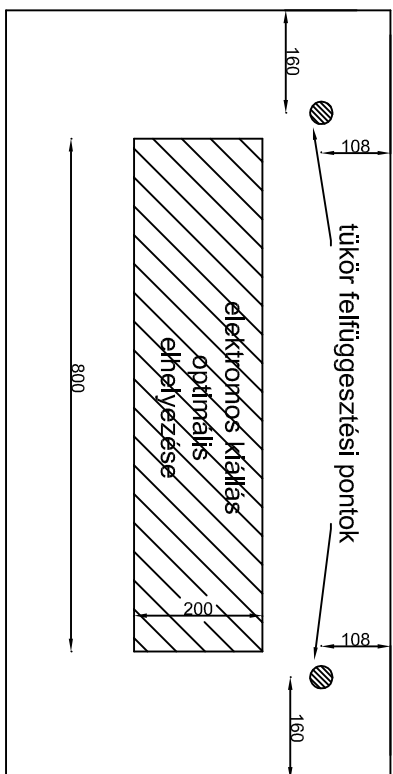

Slim 120

1200

400

alsó függesztési pont

390

bútor felfüggesztési pontok

46

59

46

bútor felfüggesztési pontok

46

59

46

bútor felfüggesztési pontok

mesző

50 100