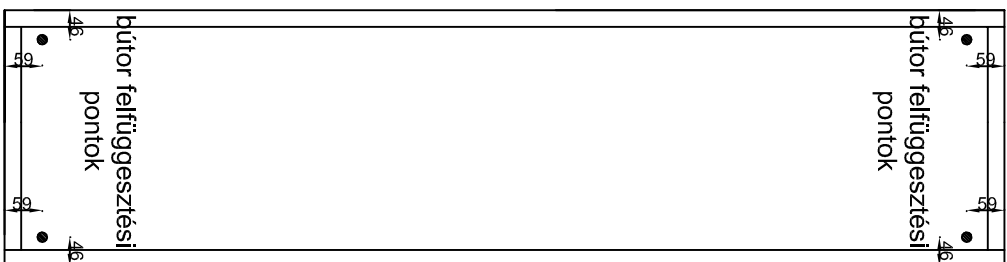

Slim 120

1200

400

alsó függesztési pont

390

bútor felfüggesztési pontok

46

59

46

bútor felfüggesztési pontok

46

59

46

bútor felfüggesztési pontok

mesző

50 100