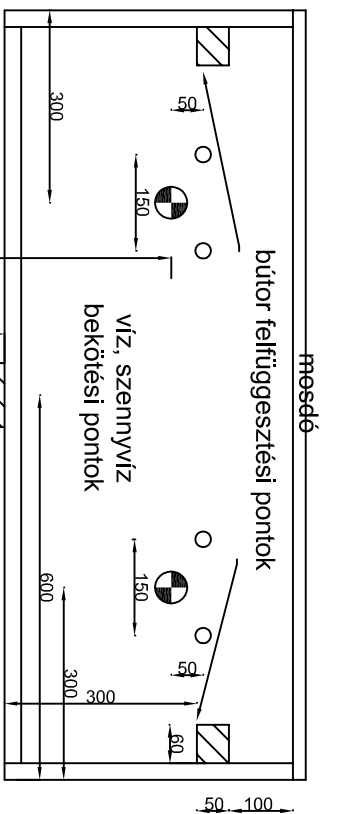

Slim 120

1200

400

alsó függesztési pont

390

bútor felfüggesztési pontok

46

59

46

bútor felfüggesztési pontok

46

59

46

bútor felfüggesztési pontok

mesző

50 100

94

100

600

300

300

60

450

46