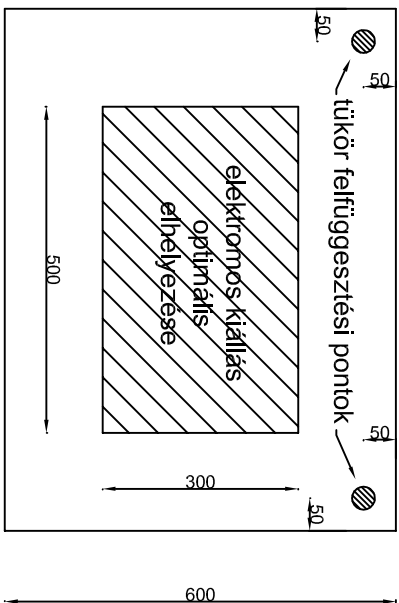

Porto 80

800

600