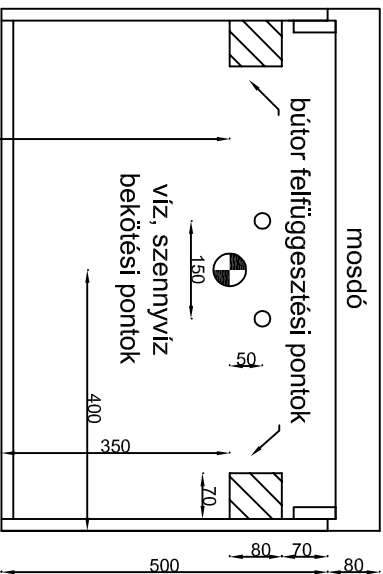

# Porto 80

800

600

1900

300

650

690

400

350

150

70

80

mosdó

bútor felfüggesztési pontok

víz, szennyvíz  
bekötési pontok