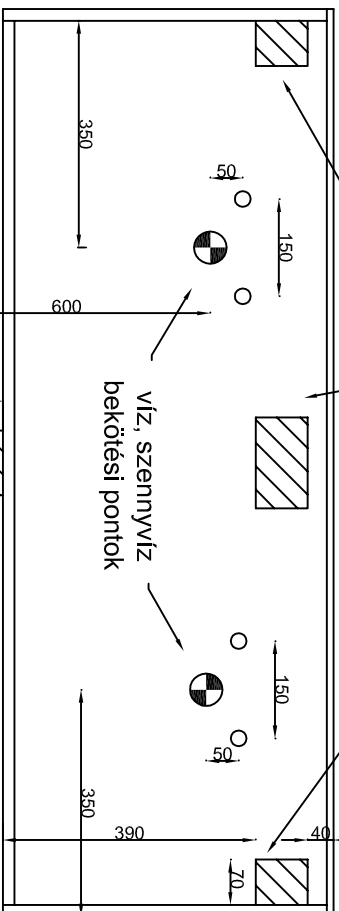

# Nero 140 pultos

1400

350

700

bútor felfüggesztési pontok

víz, szennyvíz  
bekötési pontok

alsó függesztési pont

1900

790

700

140

80

150

150

150

150