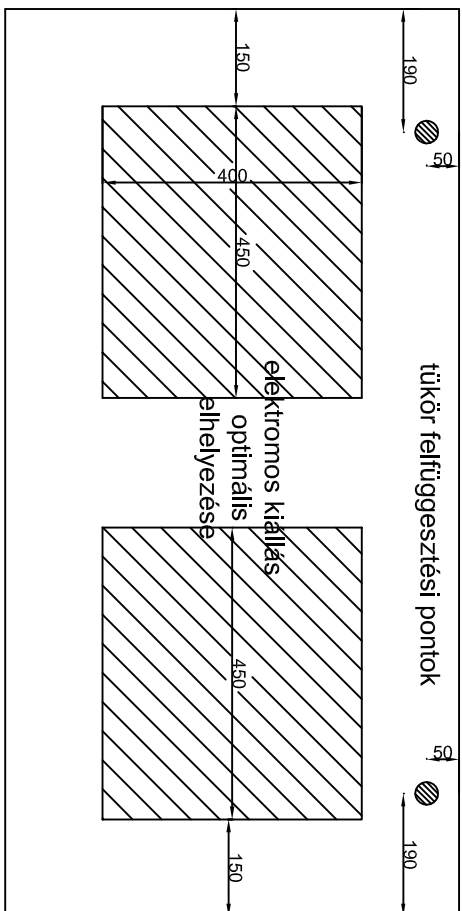

# Nero 140 pultos

1400

350

700

bútor felfüggesztési pontok

víz, szennyvíz  
bekötési pontok

alsó függesztési pont

1900