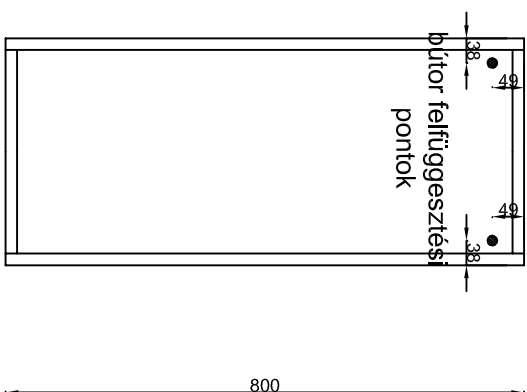

# Nero 140 pultos

1400

350

700

bútor felfüggesztési pontok

víz, szennyvíz  
bekötési pontok

alsó függesztési pont

1900