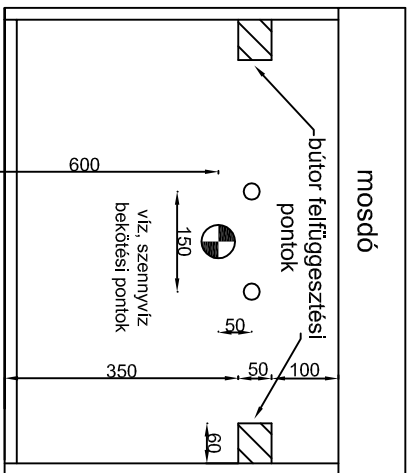

Bellini 70

500

700

280

500

100

1900

655

500

50

50

tűzőr felüggesztési pontok

elektronos kiállítás
optimális
elhelyezése

200

500

mosdó

bűzőr felüggesztési
pontok

víz, szennyvíz
bekötési pontok

600

150

350

50

60