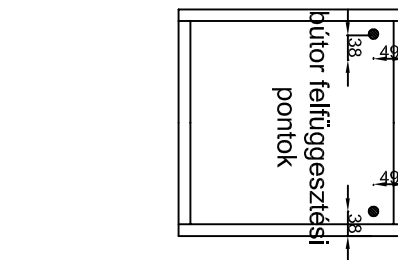

# Bellini 120

1200

350

700

350

1900

600

600

alsó függesztési pont

280

280

mosdó

600

víz, szennyvíz bekötési pontok

600

500