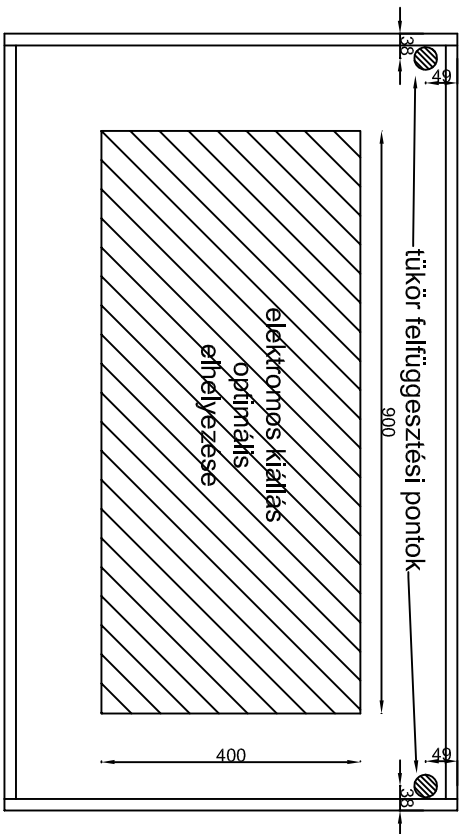

# Bellini 120

1200

350

700

350

1900

600

600

alsó függesztési pont

280

280

mosdó

600

víz, szennyvíz bekötési pontok

600

500