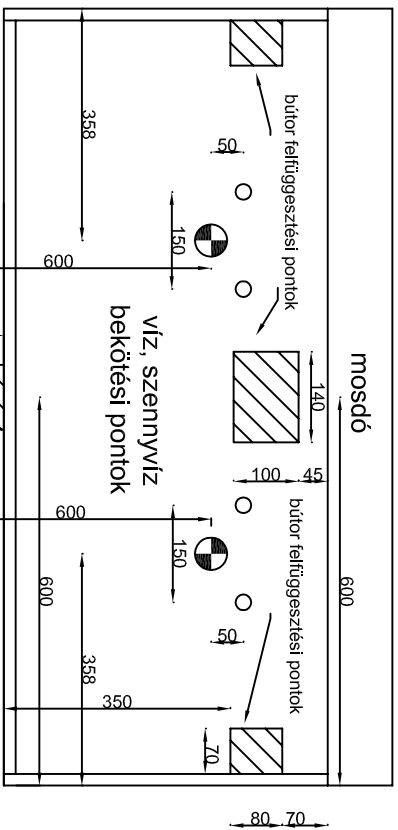

# Bellini 120

1200

350

700

350

1900

600

600

alsó függesztési pont

280

280

mosdó

600

víz, szennyvíz bekötési pontok

600

500

500

100

100

80 70

80 70

350

350

150