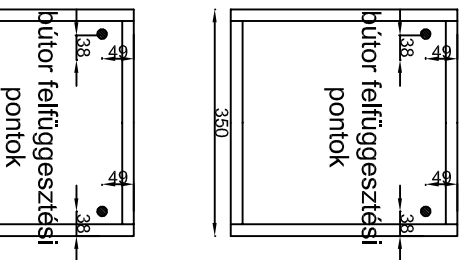

# Bellini 120

1200

350

700

350

1900

600

600

alsó függesztési pont

280

280

mosdó

600

víz, szennyvíz bekötési pontok

600

500